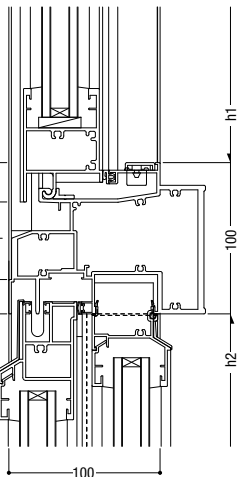

20 両袖可動 / 両袖可動

21 両袖可動 / 両袖可動

22 インペイ外倒し排煙 / 両袖可動

23 インペイ外倒し排煙 / 両袖可動

24 インペイ外倒し排煙 / 両袖可動

断熱防音サッシ
防音サッシ
一般サッシ
共通商品
BL認定サッシ
断熱防音サッシ(防火)
防音サッシ(防火)
共通商品(防火)
複合サッシ
アルミ樹脂
サッシ
バリアフリー
換気商品
フライト
内蔵サッシ
出窓
収納型網戸
関連商品
マンション
共通付属品
その他の商品
納まり参考図