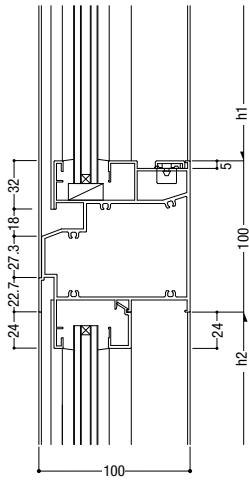

FNS-100AT

37 FIX / FIX

38 FIX / FIX