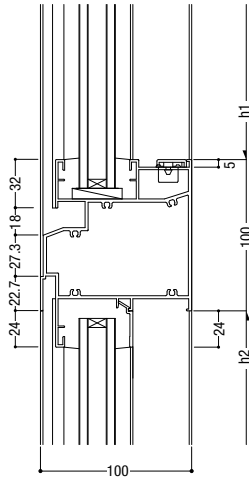

FNS-100AT

FNS-100AT

37 FIX / FIX

38 FIX / FIX

39 FIX / FIX

- 断熱防音サッシ
- 防音サッシ
- 一般サッシ
- 共通商品
- BL認定サッシ
- 断熱防音サッシ (防火)
- 防音サッシ (防火)
- 共通商品 (防火)
- 複合サッシ
- アルミ樹脂
- サッシ
- バリアフリー
- 換気商品
- フライト
- 内蔵サッシ
- 出窓
- 収納型網戸
- マンション
- 関連商品
- 共通付属品
- その他の商品
- 納まり参考図