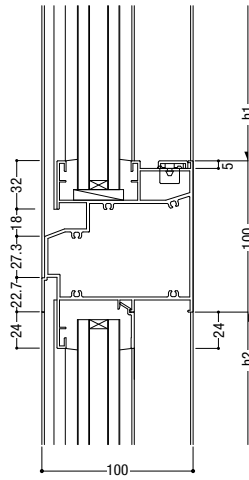

FNS-100AT

FNS-100AT

37 FIX / FIX

38 FIX / FIX

39 FIX / FIX

- 断熱防音サッシ
- 防音サッシ
- 一般サッシ
- 共通商品
- BL認定サッシ
- 断熱防音サッシ (防火)
- 防音サッシ (防火)
- 共通商品 (防火)
- 複合サッシ
- アルミ樹脂
- サッシ
- バリアフリー
- 換気商品
- フライト
- 内蔵サッシ
- 出窓
- 収納型網戸
- マンション
- 関連商品
- 共通付属品
- その他の商品
- 納まり参考図